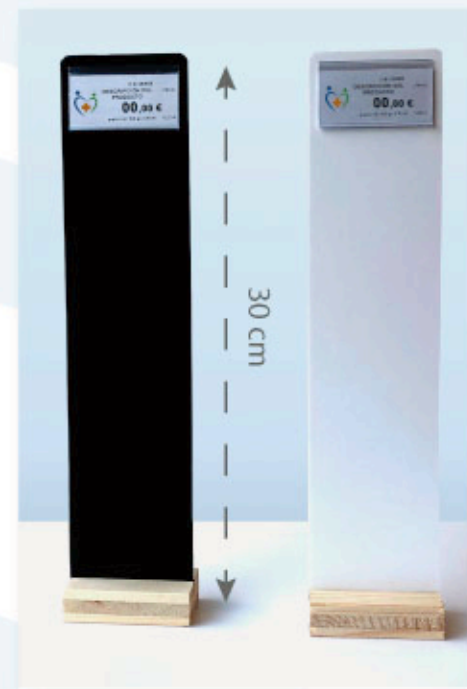

Portatextos CIMA

En Blanco o Negro

Lote 12 unid. **60,00.-€**

PVP IVA NO INCLUIDO

- Portatextos de sobremesa de 30 cm de altura, con cuerpo de PVC espumado de 3 mm.
- Compatible con las etiquetas para señalización de promociones del Bloc Stop.