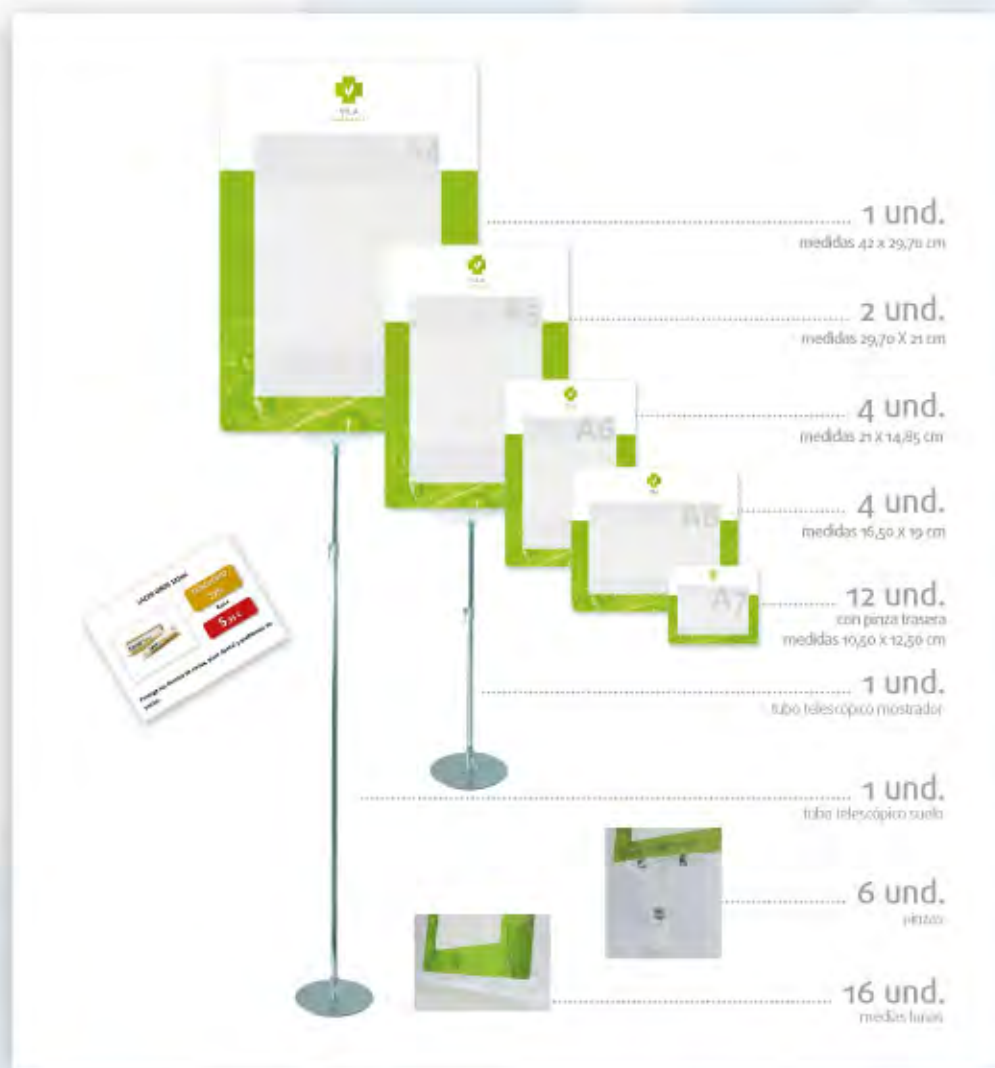

solicite presupuesto

- Instalación antenas antihurto y comercialización consumibles (etiquetas AM y RF) rígidas y papel.
- La innovación, la funcionalidad y el diseño de nuestros productos, conforman los pilares fundamentales en que se basa nuestra política de productos, que junto con estrictos controles de calidad, nos convierte en un referente en el mercado.

Productos incluidos en el
catálogo de equipamiento

Pack SMART

- Uno de los productos “estrella” de Kreamarket.
- Portatextos personalizados ligeros, rígidos y resistentes con porta-etiquetas transparente central.

¿Te lo imaginas con tu imagen corporativa?

¿Y además con una etiqueta atractiva?

- Incluye plantillas Word especiales con cuadros de texto e imagen para crear etiquetas con un estilo profesional.
- La imagen apropiada del producto la podrías encontrar fácilmente por internet.