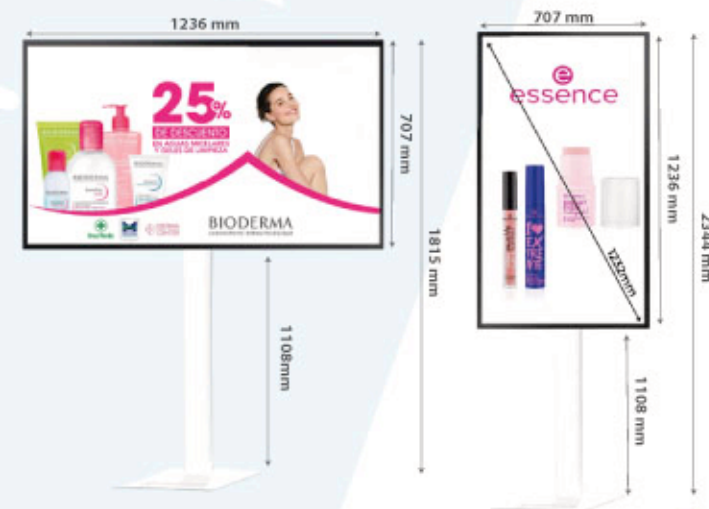

PACK 55"
96,00.-€/mes
PVP IVA NO INCLUIDO