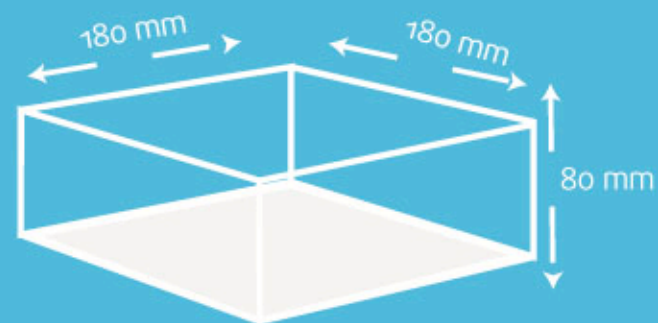

Incluye plantillas Microsoft Word y Open Office.