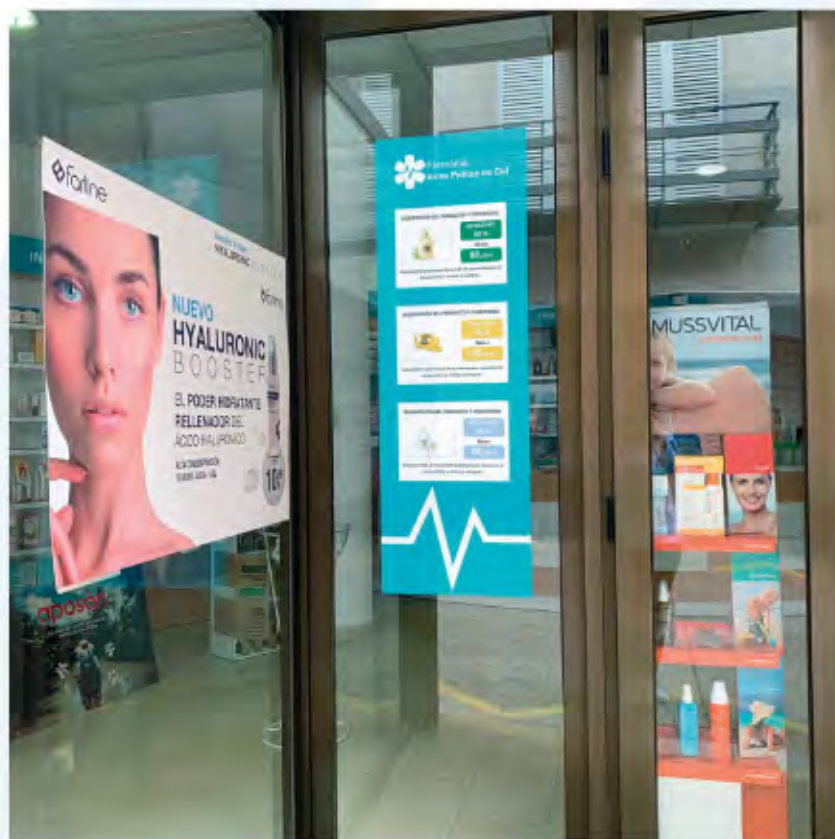

Señalización **exterior**

MICROMARC

Ideal para colocar al lado de la puerta de acceso o en el escaparate.

Easy Dot
(vinilo de microventosa)
Sin adhesivos y fácil de
colocar y retirar.

Permite introducir la hoja
impresa con la promoción
cómodamente desde el
interior.

- Para señalar promociones, noticias o informaciones de interés en el cristal de la farmacia.
- Personalizado para cada farmacia con ventanas transparentes para colocar una hoja con la información o la oferta.