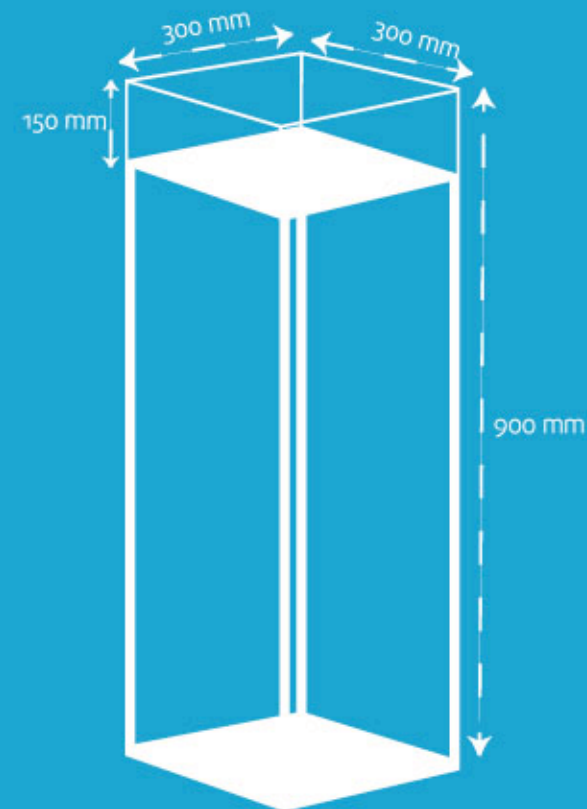

Incluye plantillas Microsoft Word y Open Office.

OFERTA
175,00€/unid.
Comprando 2 unid.
PVP IVA NO INCLUIDO

190,00.-€

PVP IVA NO INCLUIDO