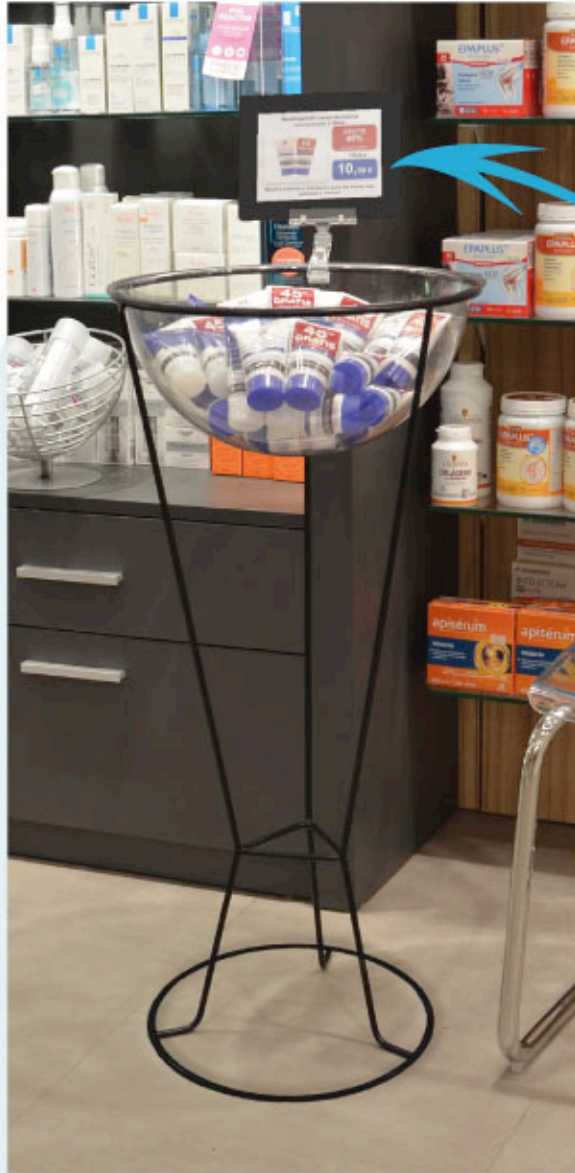

Incluye plantillas Microsoft Word y Open Office.

OFERTA
155,00€/unid.
Comprando 2 unid.
PVP IVA NO INCLUIDO

170,00.-€

PVP IVA NO INCLUIDO