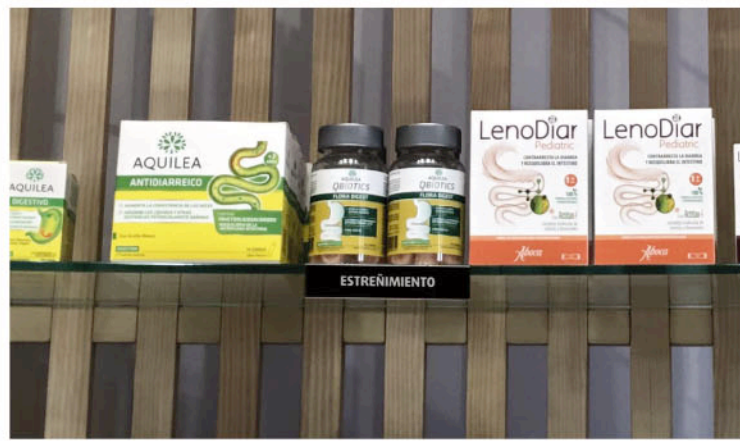

3,00.-€
PVP IVA NO INCLUIDO

Tarjetas para la señalización de **CATEGORÍAS**

- Lote con 160 tarjetas para señalar la familia de productos en cada balda.
- Personalizables con color y tipografía.

180,00.-€

PVP IVA NO INCLUIDO

Tarjetas categorías para zona Consejo Farmacéutico

- Lote con 36 tarjetas categorías de 15 x 3 cm.
- 24 porta-tarjetas de 15 x 3 cm.

GRIPES Y RESFRIADOS

40,00.-€*

PVP IVA NO INCLUIDO

También tiene a su disposición el: