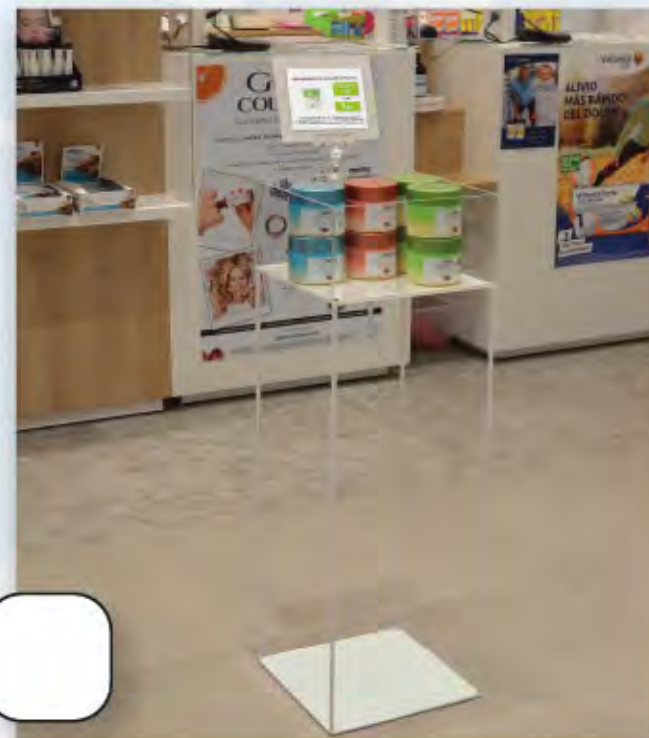

- Pequeño expositor diseñado para provocar compras de impulso en el mostrador.
- Soporte de metacrilato transparente de 8 mm de grosor y semiesfera de 20 cm de diámetro.
- Incluye portatextos transparente A7 y pinza.

Incluye plantillas Microsoft Word y Open Office.

OFERTA
155,00€/unid.
Comprando 2 unid.
PVP IVA NO INCLUIDO

170,00.-€

PVP IVA NO INCLUIDO

EXPOSITOR DENVER

- Expositor cuadrado con soporte metálico.
- Estructura de varilla metálica simple en blanco o negro, con cubo de metacrilato transparente para exponer productos.
- Combinar perfectamente con cualquier decoración de interior.
- Incluye portatextos de PVC en blanco o negro A6 y pinza.

Incluye plantillas Microsoft Word y Open Office.

OFERTA
175,00€/unid.
Comprando 2 unid.
PVP IVA NO INCLUIDO

190,00.-€

PVP IVA NO INCLUIDO

EXPOSITOR DENVER MINI

- Pequeño expositor cuadrado diseñado para provocar compras de impulso en el mostrador.
- Caja de metacrilato transparente de 18 x 18 cm y 8 cm de alto.
- Base de color blanco o negro.
- Incluye portatextos transparente A7 y pinza.